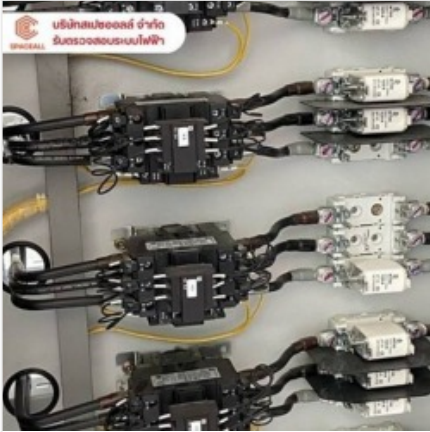

บริษัทรับติดตั้งระบบไฟฟ้า ตรวจสอบระบบไฟฟ้า ระบบดับเพลิง - ระยอง

SPACEALL

รับ pm ระบบไฟฟ้า ชลบุรี

ตราสินค้า: สเปซอลล์

คำค้นหา: รับ pm ระบบไฟฟ้า ชลบุรี **หมวดหมู่:** อุปกรณ์ติดตั้งระบบไฟฟ้า

รายละเอียดสินค้า

รายละเอียด

รับ PM ระบบไฟฟ้า ชลบุรี - ผู้เชี่ยวชาญให้บริการด่วนถึงพื้นที่ งาน PM ระบบไฟฟ้า (Preventive Maintenance Electrical System) คือการบำรุงรักษาระบบไฟฟ้าเชิงป้องกันที่ช่วยลดความเสี่ยงในการเกิดปัญหาไฟฟ้าขัดข้อง ส่ง...

[ดูรายละเอียด](#)